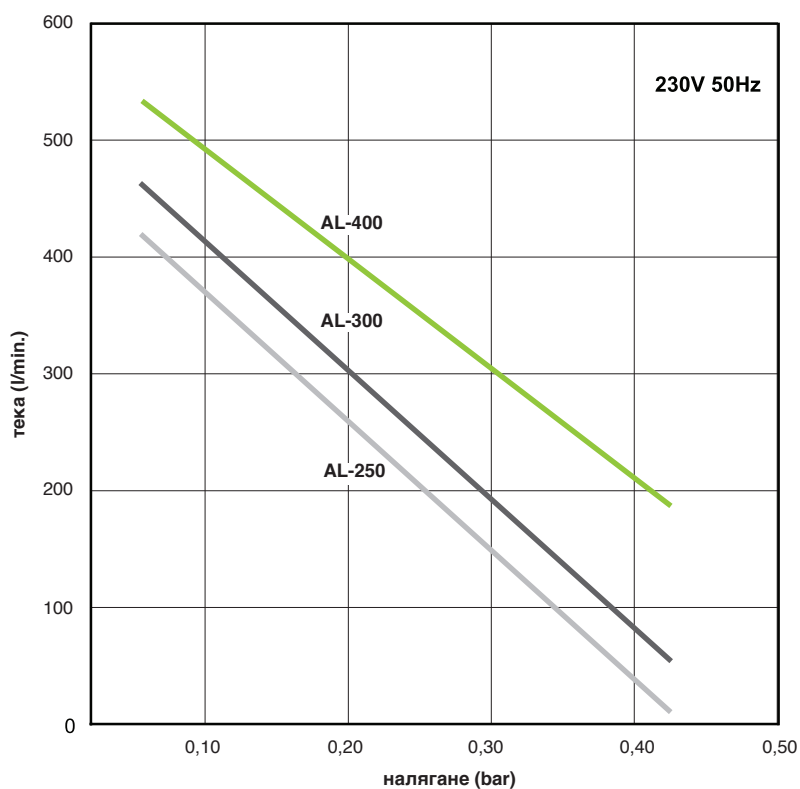

ALITA_въздушни праволинейни помпи

стандартни модели помпи AL-250, AL-300, AL-400

Модел	AL-250	AL-300	AL-400
Мах. Сила	240 W	290 W	440 W
Ниво на шум	46 dB	47 dB	49 dB
Тежест	18,8 kg	22,1 kg	22,2 kg
Изходр ϕ	18 mm		
Мах. Работно налягане	260 mbar		
Напрежение, честота	230V 50Hz		
Покритие IP	IP54		
Размери Д x Ш x В	420 mm x 248 mm x 262 mm		

Еднофазните устройства имат +/- 10% допустимо отклонение.. Предлаганата информация се основава на резултатите от тестовете за номинални единици. Спецификацията се извършва без предупреждение.